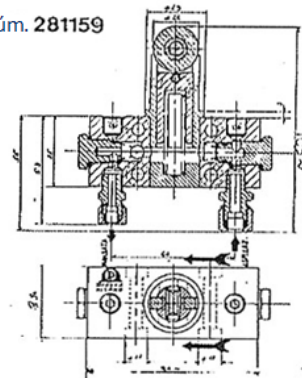

BOMBA CON ACCIONAMIENTO POR LEVAS - DE PISTÓN

DIMENSIONES

Parte núm. 281150

Parte núm. 281152

Parte núm. 281154

Parte núm. 281153

(El rodillo de accionamiento forma un ángulo de 90° respecto a la representación gráfica)

Parte núm. 281155

Parte núm. 281156

Parte núm. 281158

Parte núm. 281159

INFORMACIÓN PARA EL PEDIDO

DESCRIPCIÓN	CÓDIGO
Bomba de pistón con accionamiento por levas	0281150
	0281152
	0281153
	0281154
	0281155
	0281156
	0281158
	0281159