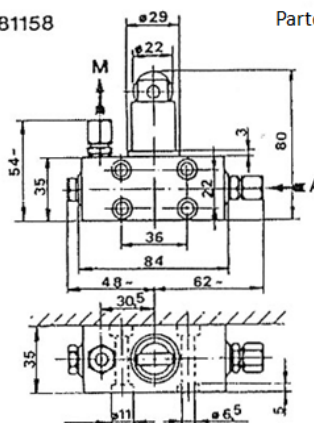

BOMBA CON ACCIONAMIENTO POR LEVAS - DE PISTÓN

DIMENSIONES

Parte núm. 281150

Parte núm. 281152

Parte núm. 281154

Parte núm. 281153

(El rodillo de accionamiento forma un ángulo de 90° respecto a la representación gráfica)

Parte núm. 281155

Parte núm. 281156

Parte núm. 281158

Parte núm. 281159

INFORMACIÓN PARA EL PEDIDO

DESCRIPCIÓN	CÓDIGO
Bomba de pistón con accionamiento por levas	0281150
	0281152
	0281153
	0281154
	0281155
	0281156
	0281158
	0281159