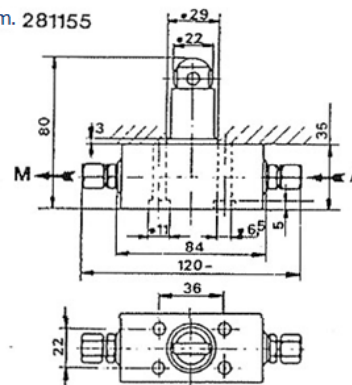

BOMBA CON ACCIONAMIENTO POR LEVAS - DE PISTÓN

DIMENSIONES

Parte núm. 281150

Parte núm. 281152

Parte núm. 281154

Parte núm. 281153

(El rodillo de accionamiento forma un ángulo de 90° respecto a la representación gráfica)

Parte núm. 281155

Parte núm. 281156

Parte núm. 281158

Parte núm. 281159

INFORMACIÓN PARA EL PEDIDO

DESCRIPCIÓN	CÓDIGO
Bomba de pistón con accionamiento por levas	0281150
	0281152
	0281153
	0281154
	0281155
	0281156
	0281158
	0281159