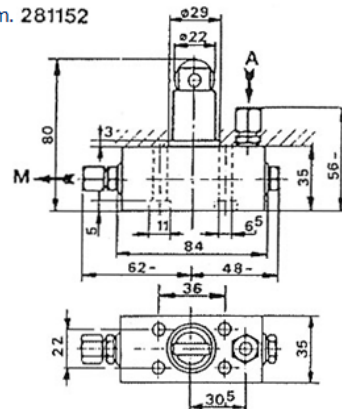

BOMBA CON ACCIONAMIENTO POR LEVAS - DE PISTÓN

DIMENSIONES

Parte núm. 281150

Parte núm. 281152

Parte núm. 281154

Parte núm. 281153

(El rodillo de accionamiento forma un ángulo de 90° respecto a la representación gráfica)

Parte núm. 281155

Parte núm. 281156

Parte núm. 281158

Parte núm. 281159

INFORMACIÓN PARA EL PEDIDO

DESCRIPCIÓN	CÓDIGO
Bomba de pistón con accionamiento por levas	0281150
	0281152
	0281153
	0281154
	0281155
	0281156
	0281158
	0281159