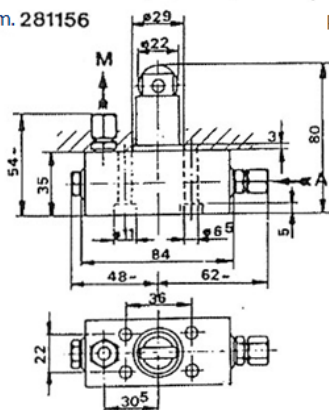

BOMBA CON ACCIONAMIENTO POR LEVAS - DE PISTÓN

DIMENSIONES

Parte núm. 281150

Parte núm. 281152

Parte núm. 281154

Parte núm. 281153

(El rodillo de accionamiento forma un ángulo de 90° respecto a la representación gráfica)

Parte núm. 281155

Parte núm. 281156

Parte núm. 281158

Parte núm. 281159

INFORMACIÓN PARA EL PEDIDO

DESCRIPCIÓN	CÓDIGO
Bomba de pistón con accionamiento por levas	0281150
	0281152
	0281153
	0281154
	0281155
	0281156
	0281158
	0281159