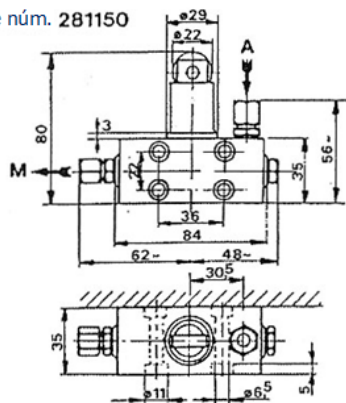

BOMBA CON ACCIONAMIENTO POR LEVAS - DE PISTÓN

DIMENSIONES

Parte núm. 281150

Parte núm. 281152

Parte núm. 281154

Parte núm. 281153

(El rodillo de accionamiento forma un ángulo de 90° respecto a la representación gráfica)

Parte núm. 281155

Parte núm. 281156

Parte núm. 281158

Parte núm. 281159

INFORMACIÓN PARA EL PEDIDO

DESCRIPCIÓN	CÓDIGO
Bomba de pistón con accionamiento por levas	0281150
	0281152
	0281153
	0281154
	0281155
	0281156
	0281158
	0281159