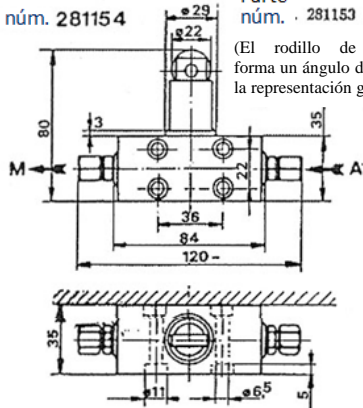

BOMBA CON ACCIONAMIENTO POR LEVAS - DE PISTÓN

DIMENSIONES

Parte núm. 281150

Parte núm. 281152

Parte núm. 281154

Parte núm. 281153

(El rodillo de accionamiento forma un ángulo de 90° respecto a la representación gráfica)

Parte núm. 281155

Parte núm. 281156

Parte núm. 281158

Parte núm. 281159

INFORMACIÓN PARA EL PEDIDO

DESCRIPCIÓN	CÓDIGO
Bomba de pistón con accionamiento por levas	0281150
	0281152
	0281153
	0281154
	0281155
	0281156
	0281158
	0281159