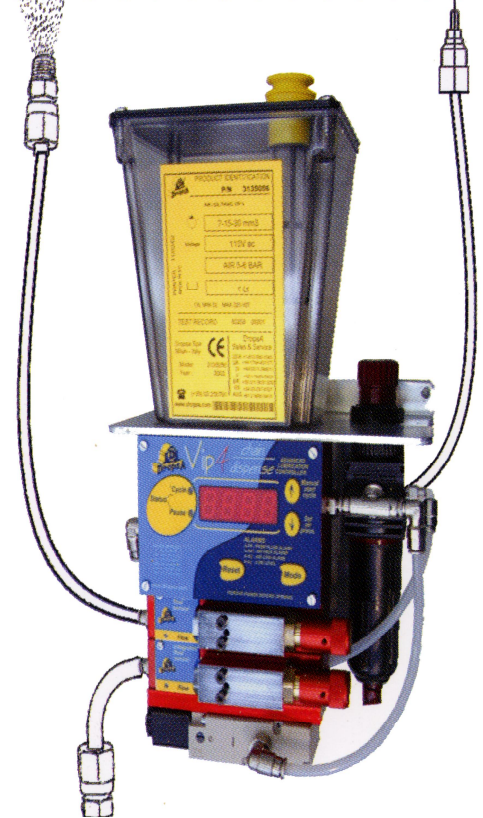

# VIP4 Chain

*Точный способ подачи  
смазки на цепные и  
конвейерные системы*

**D**  
**DropSA**

**VIP4chain**

**Automatic Lubrication System**

**Принцип действия:**

Датчик, подключенный к панели Vip4Air, обнаруживает движение цепи конвейера, например, считывает количество звеньев, благодаря чему представляется возможным запрограммировать панель на отсчитывание смазываемых звеньев (от 1 до 10.000).

Как только датчик определяет точку смазки, он активирует впрыск четко определенного количества масла и воздуха в течение заданного периода времени. Длительность впрыскивания может быть определена даже во избежание утечки или расстрачивания смазки.

После того как установленное количество точек было смазано, система Vip4Chain переходит в режим ожидания и ведет подсчет запрограммированных импульсов перед тем как возобновить процесс смазки. Функция подсчета позволяет системе учитывать возможные изменения скорости работы и остановки.

3132583	-
1524486	32 (1,3 in.)
1524487	48 (1,9 in.)
5717242	4x1,5
1524548	5/16 Ø 4

Панель поставляется с разъемами + кабель (2 м) для питания и для датчиков контроля конвейерных цепей. В поставку не входят переключатели и бесконтактные датчики.