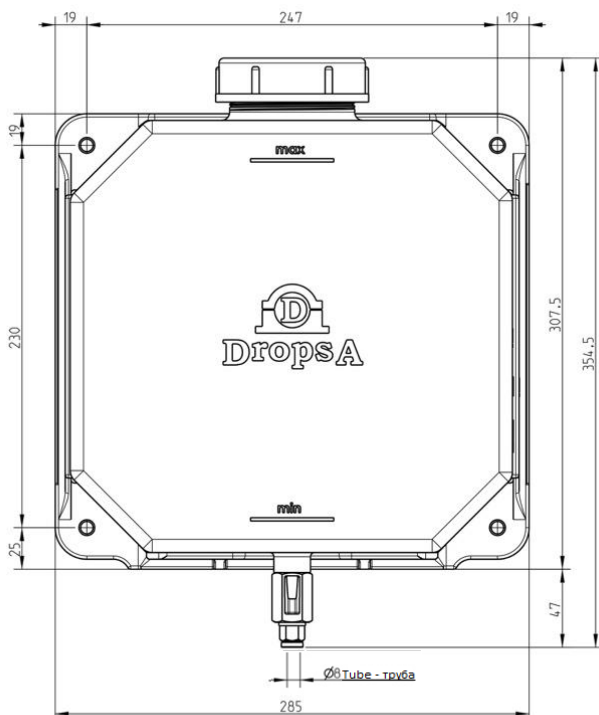

ХАРАКТЕРИСТИКИ

- БАК
ОБЩАЯ ЕМКОСТЬ 7 Л
- УСТОЙЧИВОСТЬ К УФ-ЛУЧАМ
- ОПОРНАЯ СКОБА
СЪЕМНЫЙ БАК
ЛЕГКО
- КРАН ДЛЯ ВЫПУСКА СМАЗКИ С
РАЗЪЕМОМ ДИАМ. 8

ПРИМЕНЕНИЕ

- ИСПОЛЬЗОВАНИЕ НА
СЕЛЬСКОХОЗЯЙСТВЕННЫХ
МАШИНАХ

МАСЛЯНЫЙ БАК 7 Л

Масляный представляет собой вместительный контейнер по низкой цене.

Устойчивый к УФ-лучам бак снабжен опорной скобой для удобства извлечения в случае необходимости долива.

Данное решение может поставляться в сочетании с насосом PRM и находит применение на сельскохозяйственном оборудовании всех типов.

ГАБАРИТНЫЕ РАЗМЕРЫ

ИНФОРМАЦИЯ ПРИ ЗАКАЗЕ

МАСЛЯНЫЙ БАК 7 Л	
ОПИСАНИЕ	КОД
БАК + ОПОРА	3044617
ЗАПЧАСТИ	
ФИЛЬТР НА ЗАГРУЗКЕ	3130523

C2316PR WK 38/19

Продукцию Dropsa можно приобрести через представительства в соответствующих странах и через сеть уполномоченных дистрибьюторов. Пожалуйста, посетите раздел контакты на нашем сайте www.dropsa.com/contact или пишите sales@dropsa.com