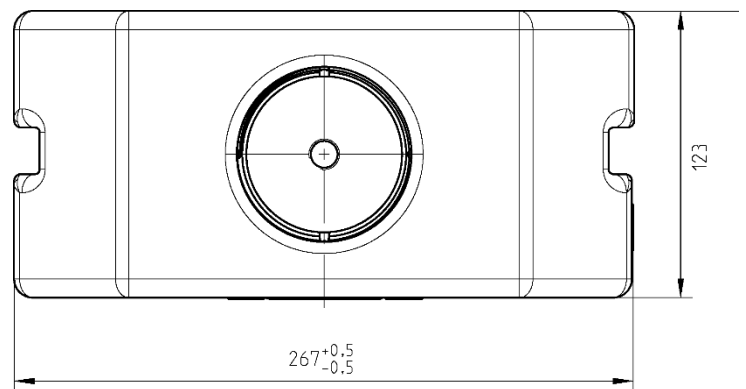

ХАРАКТЕРИСТИКИ

- БАК
ОБЩАЯ ЕМКОСТЬ 7 Л
- УСТОЙЧИВОСТЬ К УФ-ЛУЧАМ
- ОПОРНАЯ СКОБА
СЪЕМНЫЙ БАК
ЛЕГКО
- КРАН ДЛЯ ВЫПУСКА СМАЗКИ С
РАЗЪЕМОМ ДИАМ. 8

ПРИМЕНЕНИЕ

- ИСПОЛЬЗОВАНИЕ НА
СЕЛЬСКОХОЗЯЙСТВЕННЫХ
МАШИНАХ

МАСЛЯНЫЙ БАК 7 Л

Масляный представляет собой вместительный контейнер по низкой цене.

Устойчивый к УФ-лучам бак снабжен опорной скобой для удобства извлечения в случае необходимости долива.

Данное решение может поставляться в сочетании с насосом PRM и находит применение на сельскохозяйственном оборудовании всех типов.

ГАБАРИТНЫЕ РАЗМЕРЫ

ИНФОРМАЦИЯ ПРИ ЗАКАЗЕ

МАСЛЯНЫЙ БАК 7 Л	
ОПИСАНИЕ	КОД
БАК + ОПОРА	3044617
ЗАПЧАСТИ	
ФИЛЬТР НА ЗАГРУЗКЕ	3130523

C2316PR WK 38/19

Продукцию Dropsa можно приобрести через представительства в соответствующих странах и через сеть уполномоченных дистрибьюторов. Пожалуйста, посетите раздел контакты на нашем сайте www.dropsa.com/contact или пишите sales@dropsa.com