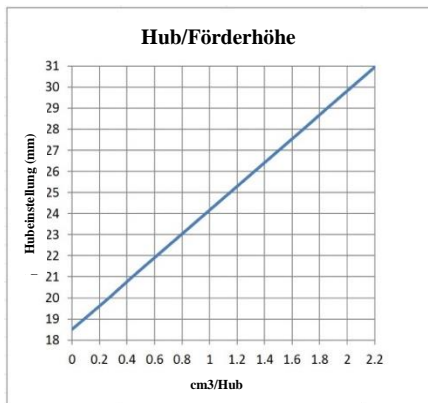

Sie wird an verschiedenen Arten von Maschinen im Agrarsektor eingesetzt.

TECHNISCHE INFORMATIONEN

ALLGEMEINE TECHNISCHE EIGENSCHAFTEN		
Pumpsystem	Typ	mit Kolben
Durchsatz	cm ³ /Schlag [in ³ /rev]	0,2 ÷ 2 siehe Diagramm (Abb. 1) [0,012 ÷ 0,12]
Betriebsdruck am Ausgang	bar [PSi]	Siehe Diagramm (Abb. 2)
Hydraulischer Steuerdruck	bar [PSi]	100÷300 [1450÷4351]
Anschluss für Hydrauliksteuerung	Typ	G1/4"
Anschluss des Schmiermittelablaufs	Typ	G1/4"
Betriebstemperatur	°C [°F]	-10 ÷ +70 [-14 ÷ +158]
Lagertemperatur	°C [°F]	-30 ÷ +90 [-22 ÷ +194]
Nettogewicht	kg [lb]	7 [15.4]
Relative Feuchte	%	90
Kartuschenkapazität	kg [lb]	400 [0.88]
Antriebsfluid		Hydrauliköl
Schmiermittel	NLGI	Fett 000 ÷ 2

ABMESSUNGEN

HYDRAULIKSCHEMA

Abb. 1

Abb. 2

BESTELLINFORMATIONEN

STANDARDPUMPE	
BESCHREIBUNG	ARTIKELNUMMER
PNEUMATIKPUMPE 1:1	3414100
KARTUSCHE	1524952

C2305PG WK 23/19

Die DropsA-Produkte sind in den DropsA-Filialen und bei Vertragshändlern erhältlich, lesen Sie bitte auf der Seite www.dropsa.com/Kontakt nach oder schreiben Sie eine E-Mail an sales@dropsa.com.