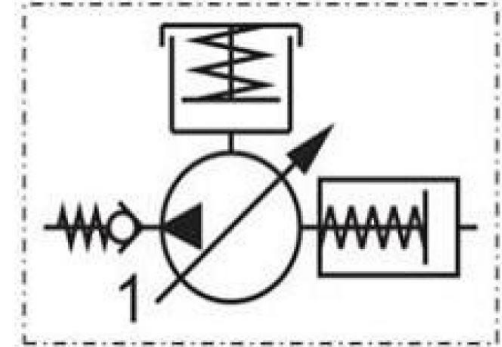

Die Befüllung der Kartusche mit Schmiermittel und die Durchflussregelung können einfach und schnell ausgeführt werden, wodurch die Pumpe sofort betriebsbereit ist.

In Maschinen mit Hydraulikpumpe versorgt der Hydraulikkreis die Pumpe, die mithilfe eines Dosierers Schmierfett an mehrere Schmierpunkte abgibt.

Sie wird an verschiedenen Arten von Maschinen im Agrarsektor eingesetzt.

TECHNISCHE INFORMATIONEN

ALLGEMEINE TECHNISCHE EIGENSCHAFTEN		
Pumpsystem	Typ	mit Kolben
Durchsatz	cm ³ /Schlag [in ³ /rev]	0,2 ÷ 2 siehe Diagramm (Abb. 1) [0,012 ÷ 0,12]
Betriebsdruck am Ausgang	bar [PSi]	Siehe Diagramm (Abb. 2)
Hydraulischer Steuerdruck	bar [PSi]	100÷300 [1450÷4351]
Anschluss für Hydrauliksteuerung	Typ	G1/4"
Anschluss des Schmiermittelablaufs	Typ	G1/4"
Betriebstemperatur	°C [°F]	-10 ÷ +70 [-14 ÷ +158]
Lagertemperatur	°C [°F]	-30 ÷ +90 [-22 ÷ +194]
Nettogewicht	kg [lb]	7 [15.4]
Relative Feuchte	%	90
Kartuschenkapazität	kg [lb]	400 [0.88]
Antriebsfluid		Hydrauliköl
Schmiermittel	NLGI	Fett 000 ÷ 2

ABMESSUNGEN

HYDRAULIKSCHEMA

Abb. 1

Abb. 2

BESTELLINFORMATIONEN

STANDARDPUMPE	
BESCHREIBUNG	ARTIKELNUMMER
PNEUMATIKPUMPE 1:1	3414100
KARTUSCHE	1524952

C2305PG WK 23/19

Die DropsA-Produkte sind in den DropsA-Filialen und bei Vertragshändlern erhältlich, lesen Sie bitte auf der Seite www.dropsa.com/Kontakt nach oder schreiben Sie eine E-Mail an sales@dropsa.com.