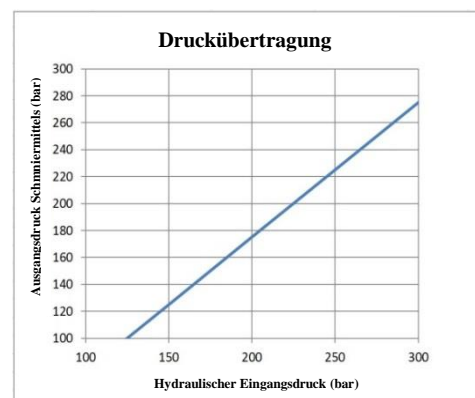

Sie wird an verschiedenen Arten von Maschinen im Agrarsektor eingesetzt.

TECHNISCHE INFORMATIONEN

ALLGEMEINE TECHNISCHE EIGENSCHAFTEN		
Pumpsystem	Typ	mit Kolben
Durchsatz	cm ³ /Schlag [in ³ /rev]	0,2 ÷ 2 siehe Diagramm (Abb. 1) [0,012 ÷ 0,12]
Betriebsdruck am Ausgang	bar [PSi]	Siehe Diagramm (Abb. 2)
Hydraulischer Steuerdruck	bar [PSi]	100÷300 [1450÷4351]
Anschluss für Hydrauliksteuerung	Typ	G1/4"
Anschluss des Schmiermittelablaufs	Typ	G1/4"
Betriebstemperatur	°C [°F]	-10 ÷ +70 [-14 ÷ +158]
Lagertemperatur	°C [°F]	-30 ÷ +90 [-22 ÷ +194]
Nettogewicht	kg [lb]	7 [15.4]
Relative Feuchte	%	90
Kartuschenkapazität	kg [lb]	400 [0.88]
Antriebsfluid		Hydrauliköl
Schmiermittel	NLGI	Fett 000 ÷ 2

ABMESSUNGEN

HYDRAULIKSCHEMA

Abb. 1

Abb. 2

BESTELLINFORMATIONEN

STANDARDPUMPE	
BESCHREIBUNG	ARTIKELNUMMER
PNEUMATIKPUMPE 1:1	3414100
KARTUSCHE	1524952

C2305PG WK 23/19

Die DropsA-Produkte sind in den DropsA-Filialen und bei Vertragshändlern erhältlich, lesen Sie bitte auf der Seite www.dropsa.com/Kontakt nach oder schreiben Sie eine E-Mail an sales@dropsa.com.