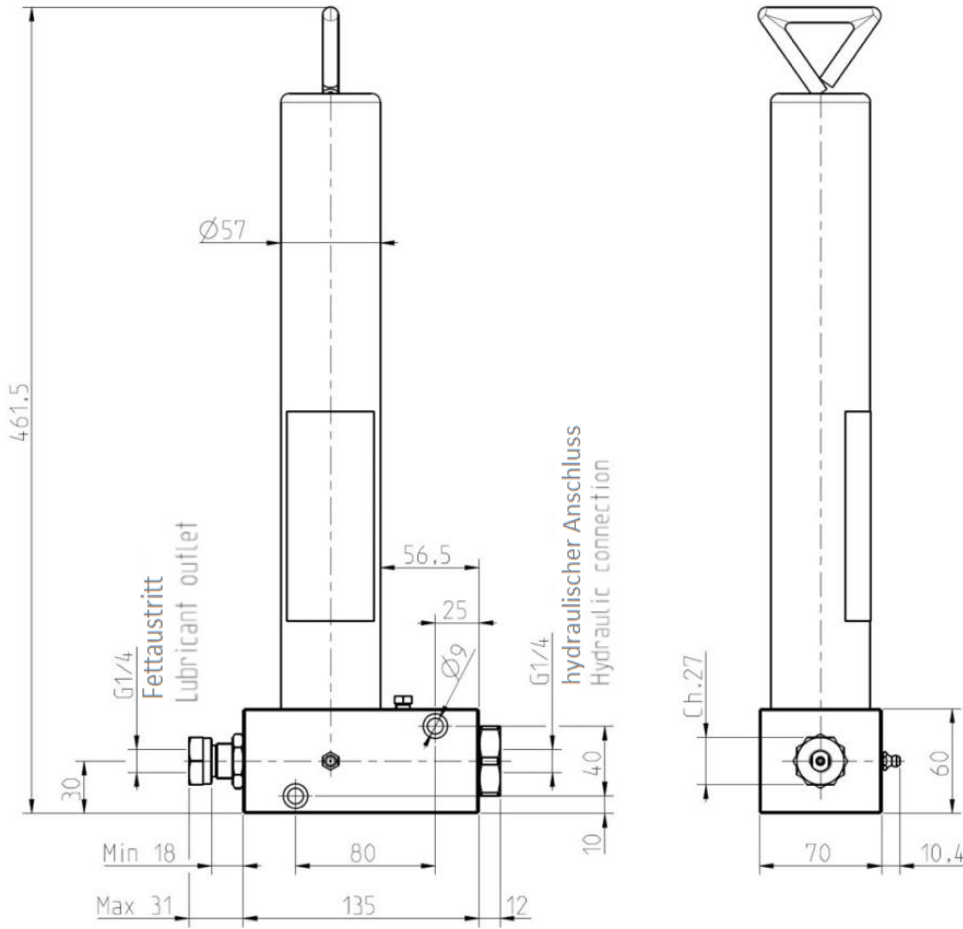

EIGENSCHAFTEN

- **PUMPSYSTEM:**
MIT KOLBEN
- **SCHMIERMITTEL:**
FETT 000 ÷ 2 NLGI
- **HYDRAULIKDRUCK:**
100÷300 [1450÷4351]
BAR [PSI]

VORTEILE

- DIE HYDRAULISCHE KARTUSCHENPUMPE IST EINE HYDRAULIKÖLBETRIEBENE KOLBENPUMPE MIT FEDERRÜCKLAUF.
- AUF DER PUMPE KÖNNEN KARTUSCHEN BIS 400 CM³ MONTIERT WERDEN.
- DIE PUMPE IST MIT EINEM DRUCKREGLER AUSGESTATTET.

Die Befüllung der Kartusche mit Schmiermittel und die Durchflussregelung können einfach und schnell ausgeführt werden, wodurch die Pumpe sofort betriebsbereit ist.

In Maschinen mit Hydraulikpumpe versorgt der Hydraulikkreis die Pumpe, die mithilfe eines Dosierers Schmierfett an mehrere Schmierpunkte abgibt.

Sie wird an verschiedenen Arten von Maschinen im Agrarsektor eingesetzt.

TECHNISCHE INFORMATIONEN

ALLGEMEINE TECHNISCHE EIGENSCHAFTEN		
Pumpsystem	Typ	mit Kolben
Durchsatz	cm ³ /Schlag [in ³ /rev]	0,2 ÷ 2 siehe Diagramm (Abb. 1) [0,012 ÷ 0,12]
Betriebsdruck am Ausgang	bar [PSi]	Siehe Diagramm (Abb. 2)
Hydraulischer Steuerdruck	bar [PSi]	100÷300 [1450÷4351]
Anschluss für Hydrauliksteuerung	Typ	G1/4"
Anschluss des Schmiermittelablaufs	Typ	G1/4"
Betriebstemperatur	°C [°F]	-10 ÷ +70 [-14 ÷ +158]
Lagertemperatur	°C [°F]	-30 ÷ +90 [-22 ÷ +194]
Nettogewicht	kg [lb]	7 [15.4]
Relative Feuchte	%	90
Kartuschenkapazität	kg [lb]	400 [0.88]
Antriebsfluid		Hydrauliköl
Schmiermittel	NLGI	Fett 000 ÷ 2

ABMESSUNGEN

HYDRAULIKSCHEMA

Abb. 1

Abb. 2

BESTELLINFORMATIONEN

STANDARDPUMPE	
BESCHREIBUNG	ARTIKELNUMMER
PNEUMATIKPUMPE 1:1	3414100
KARTUSCHE	1524952

C2305PG WK 23/19

Die DropsA-Produkte sind in den DropsA-Filialen und bei Vertragshändlern erhältlich, lesen Sie bitte auf der Seite www.dropsa.com/Kontakt nach oder schreiben Sie eine E-Mail an sales@dropsa.com.