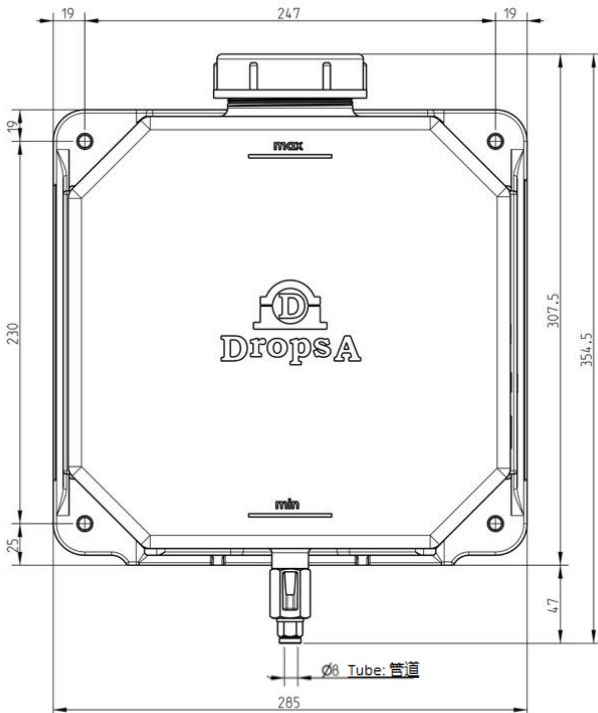

特性

- 油箱
总容量 7.3 升
- 抗紫外线
- 支撑托架
油箱可方便抽出
- 带 $\varnothing 8$ 快插头的润滑剂
输出阀门

应用

- 农业机械上使用

7 升油箱

油箱容积大，成本低。

抗紫外线，配备支撑托架，因此在充油时可非常方便地取下油箱。

该方案可与 PRM 泵搭配使用，适用在所有类型的农业机械中。

大小

订购信息

7 升油箱	
描述	编号
油箱+托架	3044617
备件	
填充过滤器	3130523

C2316PC WK 38/19

可在特罗浦斯分公司和授权经销商处购买到特罗浦斯的产品，请参考网站 www.dropsa.com/contact 或者发邮件至 sales@dropsa.com

经销商信息: