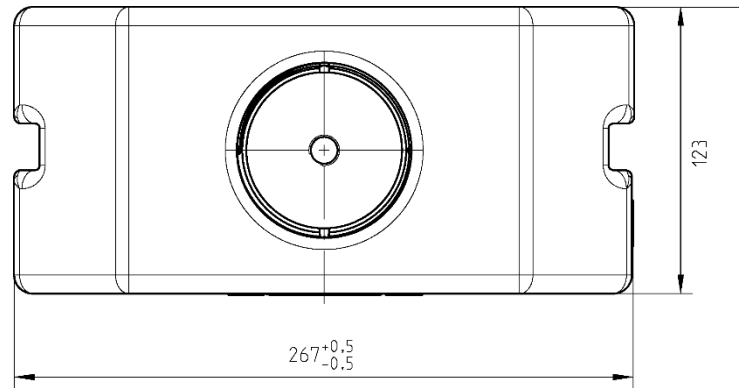

特性

- 油箱
总容量 7.3 升
- 抗紫外线
- 支撑托架
油箱可方便抽出
- 带 $\varnothing 8$ 快插头的润滑剂
输出阀门

应用

- 农业机械上使用

7 升油箱

油箱容积大，成本低。

抗紫外线，配备支撑托架，因此在充油时可非常方便地取下油箱。

该方案可与 PRM 泵搭配使用，适用在所有类型的农业机械中。

大小

订购信息

7 升油箱	
描述	编号
油箱+托架	3044617
备件	
填充过滤器	3130523

C2316PC WK 38/19

可在特罗浦斯分公司和授权经销商处购买到特罗浦斯的产品，请参考网站 www.dropsa.com/contact 或者发邮件至 sales@dropsa.com

经销商信息: