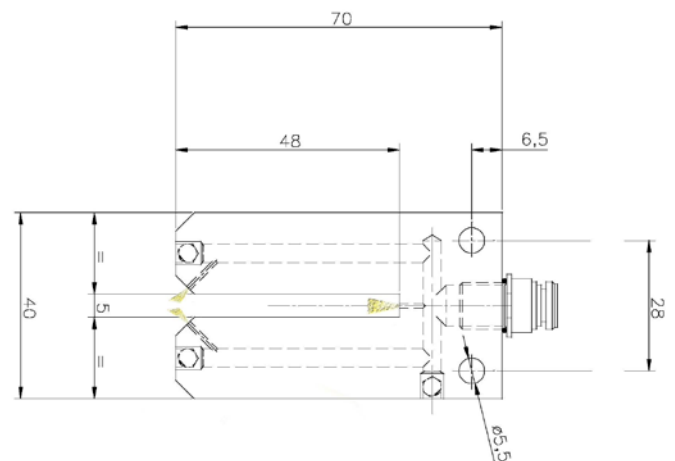

Inlets

1

Outlets

3

Part No.

1524487