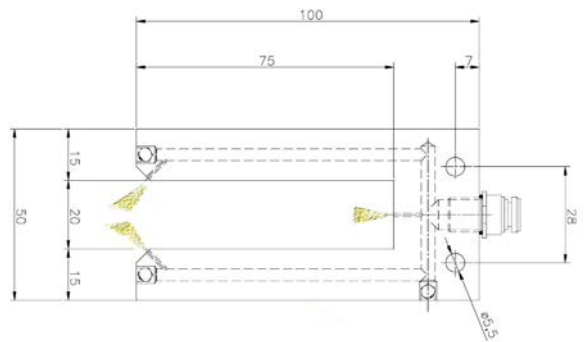

Inlets
1

Outlets
3

Part No.
1524569