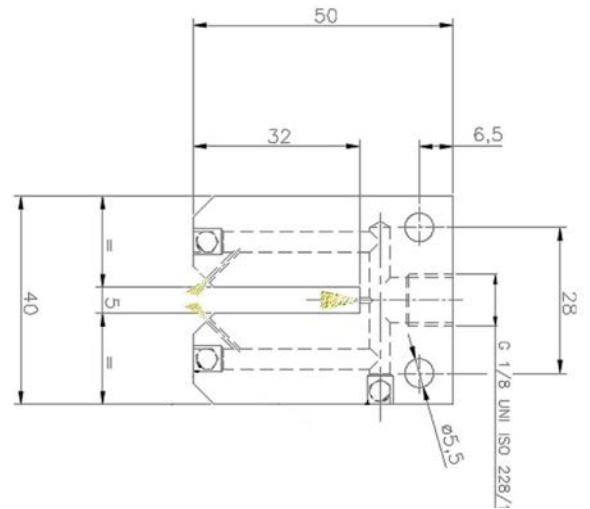

BAND SAW NOZZLE

EN - NOZZLE FOR HORIZONTAL BAND SAW

IT - UGELLI PER SEGATRICI ORIZZONTALI

FR - BUSES POUR SCIES HORIZONTAL

DE - DÜSE FÜR HORIZONTALES SÄGEBAND

SP - BOQUILLAS PARA SIERRAS HORIZONTALES

PT - PULVERIZADOR PARA SERRA DE FITA HORIZONTAL

RU - Сопло для механических пил горизонтального типа

CH - 卧式带锯机专用喷嘴

Inlets

1

Outlets

3

Part No.

1525050