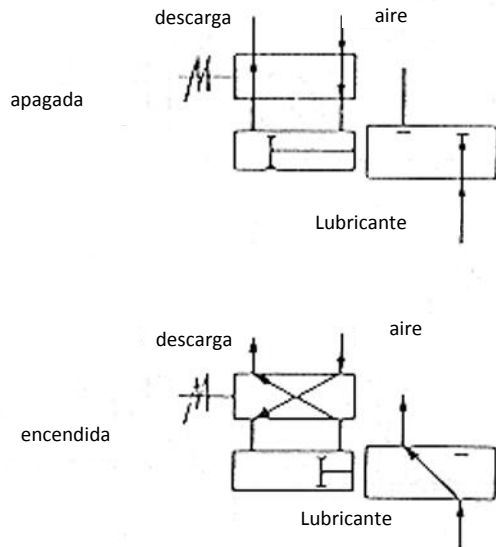

VALVULA

Válvula electro neumática de 2 vías

1651200
1651206
1651207

Esquema