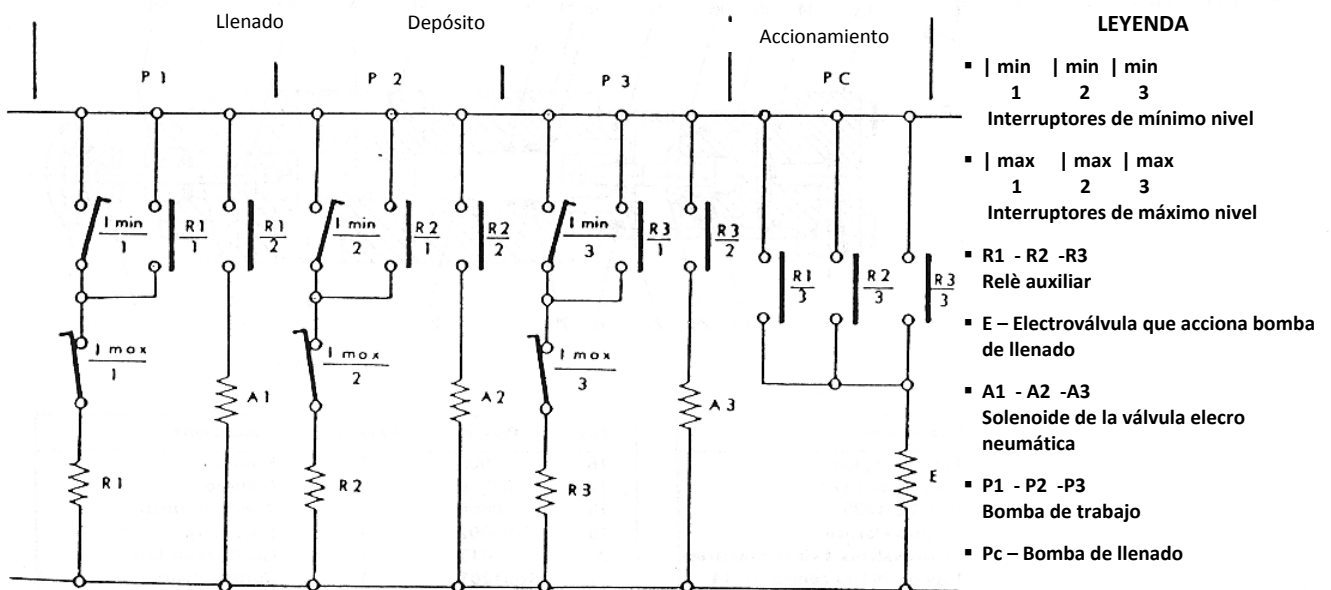

Esquema eléctrico de válvulas electro neumáticas en un tipo de aplicación (fig. A)

Referencia	Descripción
1651200	Válvula electro neumática tensión 110 V 50 Hz
1651206	Válvula electro neumática tensión 24 V 50/60 Hz
1651207	Válvula electro neumática tensión 24 Vdc

DROPSA

ITALIA

Dropsa SpA
t. +39 02-250791
f. +39 02-25079767

CHINA

Dropsa Lubrication Systems
(Shanghai) Co., Ltd
t. +86 (021) 67740275
f. +86 (021) 67740205

U.K.

Dropsa (UK) Ltd
t. +44 (0)1784-431177
f. +44 (0)1784-438598

U.S.A.

Dropsa USA Incorporated
t. +1 586-566-1540
f. +1 586-566-1541

ALEMANIA

Dropsa GmbH
t. +49 (0)211-394-011
f. +49 (0)211-394-013

AUSTRALIA

Dropsa Australia Pty
t. +61 (02)-9938-6644
f. +61 (02)-9938-6611

FRANCIA

Dropsa Ame
t. +33 (0)1-3993-0033
f. +33 (0)1-3986-2636

BRASIL

Dropsa Do Brasil Ind.e
Com.Ltda
t. +55 (0)11-563-10007
f. +55 (0)11-563-19408