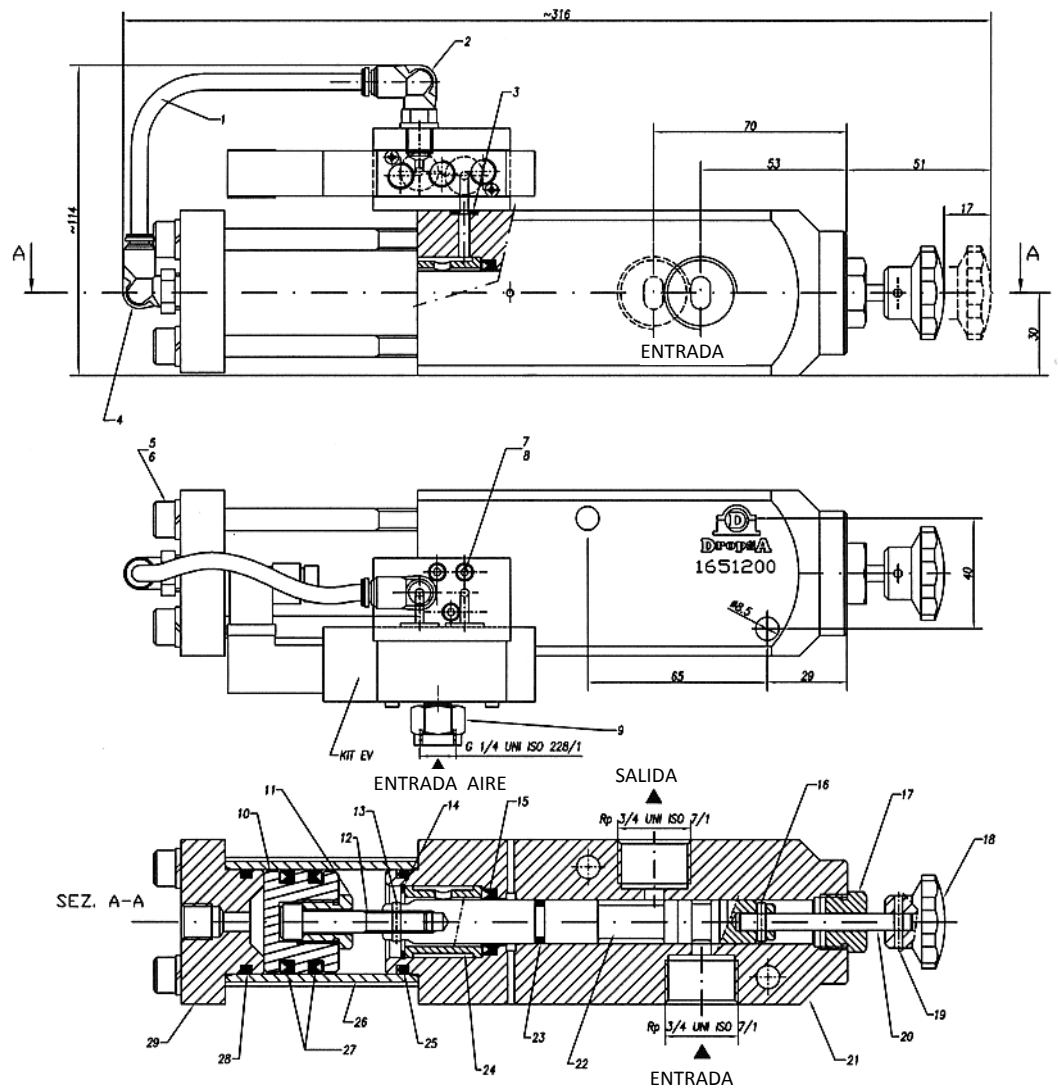

## Válvula electro neumática de 2 vías

1651200  
1651206  
1651207

Pos.	Descripción	Ref.	Cant.	Pos.	Descripción	Ref.	Cant.
1	Tubo aire	5717301	1	15	Junta aceite	1651066	1
2	Enchufe rápido a 90°	3084566	1	16	Arandela 3x14	0016812	1
3	Junta	0018806	1	17	Racor guía	0083911	1
4	Enchufe rápido a 90°	3084584	1	18	Rueda	1651203	1
5	Tornillo TC M8x100	0014120	4	19	Arandela 3x18	0016815	1
6	Arandela elástica	0016222	4	20	Varilla de accionamiento	0083908	1
7	Tornillo TC M3x30	0014058	3	21	Cuerpo válvula	1651201	1
8	Arandela elástica	0016004	3	22	Pistón distribuidor	1651202	1
9	Terminal recto	0910012	1	23	Junta OR	0019113	1
10	Pistón	0083905	1	24	Distanciador	3011092	1
11	Racor ch. 17	0083910	1	25	Junta OR	0018838	1
12	Tornillo TC 8x45 con orificio	0083909	1	26	Cilindro	0083906	1
13	Arandela 3x14	0016812	1	27	Junta aceite	1651065	2
14	Anillo elástico	0018666	1	28	Junta OR	0018838	1
				29	Tapa	0083907	1