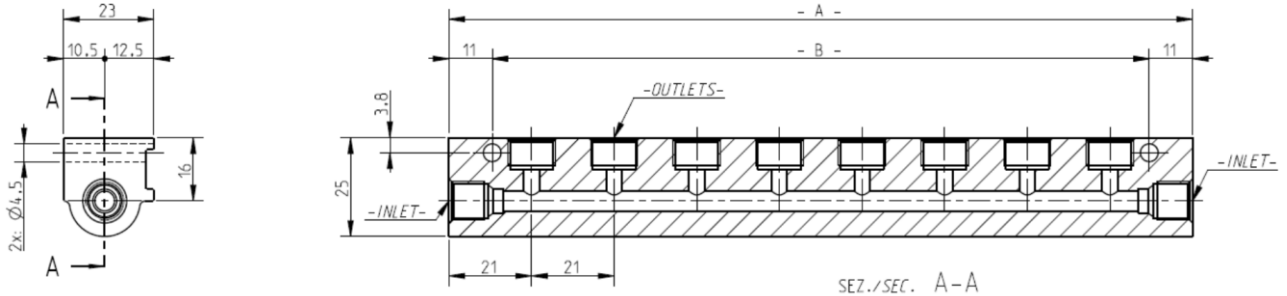

Одно- и двусторонние распределители

5422810
kg. 1,225

5422800
kg. 0,650

5422811
kg. 1,900

5422801
kg. 0,930

Кол-во	резьба	крепление		код	профиль
		A	B		
1		42	20	0071001	L
2		63	41	0071002	
3		84	62	0071003	
4	C 12X1 D 1/8 GAS	105	83	0071004	
5		126	104	0071005	
6		147	125	0071006	
7		168	146	0071007	
8		189	167	0071008	

Кол-во	резьба	крепление		код	профиль
		A	B		
1		40	26	0725001	L
2		70	56	0725002	
3	C 12X1 D 1/4 GAS	100	86	0725003	
4		130	116	0725004	
5		160	146	0725005	
6		190	176	0725006	

Кол-во	резьба	крепление		код	профиль
		A	B		
2		42	30	0072001	N
4	C 12X1 D 1/8 GAS	63	51	0072002	
6		84	72	0072003	
8		105	93	0072004	