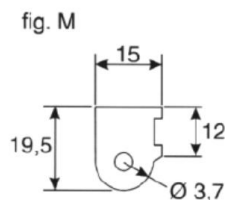

Одно- и двусторонние распределители

5422810
kg. 1,225

5422800
kg. 0,650

5422811
kg. 1,900

5422801
kg. 0,930

Кол-во	резьба	крепление		код	профиль
		A	B		
1		42	20	0071001	L
2		63	41	0071002	
3		84	62	0071003	
4	C 12X1 D 1/8 GAS	105	83	0071004	
5		126	104	0071005	
6		147	125	0071006	
7		168	146	0071007	
8		189	167	0071008	

Кол-во	резьба	крепление		код	профиль
		A	B		
1		40	26	0725001	L
2		70	56	0725002	
3	C 12X1 D 1/4 GAS	100	86	0725003	
4		130	116	0725004	
5		160	146	0725005	
6		190	176	0725006	

Кол-во	резьба	крепление		код	профиль
		A	B		
2		42	30	0072001	N
4	C 12X1 D 1/8 GAS	63	51	0072002	
6		84	72	0072003	
8		105	93	0072004	