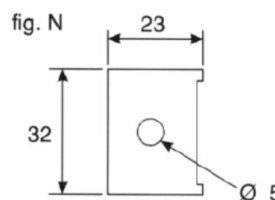

Одно- и двусторонние распределители

5422810
kg. 1,225

5422800
kg. 0,650

5422811
kg. 1,900

5422801
kg. 0,930

Кол-во	резьба	крепление		код	профиль
		A	B		
1		42	20	0071001	L
2		63	41	0071002	
3		84	62	0071003	
4	C 12X1 D 1/8 GAS	105	83	0071004	
5		126	104	0071005	
6		147	125	0071006	
7		168	146	0071007	
8		189	167	0071008	

Кол-во	резьба	крепление		код	профиль
		A	B		
1		40	26	0725001	L
2		70	56	0725002	
3	C 12X1 D 1/4 GAS	100	86	0725003	
4		130	116	0725004	
5		160	146	0725005	
6		190	176	0725006	

Кол-во	резьба	крепление		код	профиль
		A	B		
2		42	30	0072001	N
4	C 12X1 D 1/8 GAS	63	51	0072002	
6		84	72	0072003	
8		105	93	0072004	