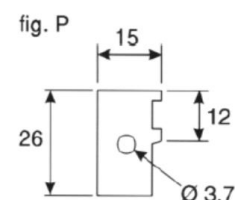

Одно- и двусторонние распределители

5422810
kg. 1,225

5422800
kg. 0,650

5422811
kg. 1,900

5422801
kg. 0,930

Кол-во	резьба	крепление		код	профиль
		A	B		
1		42	20	0071001	L
2		63	41	0071002	
3		84	62	0071003	
4	C 12X1 D 1/8 GAS	105	83	0071004	
5		126	104	0071005	
6		147	125	0071006	
7		168	146	0071007	
8		189	167	0071008	

Кол-во	резьба	крепление		код	профиль
		A	B		
1		40	26	0725001	L
2		70	56	0725002	
3	C 12X1 D 1/4 GAS	100	86	0725003	
4		130	116	0725004	
5		160	146	0725005	
6		190	176	0725006	

Кол-во	резьба	крепление		код	профиль
		A	B		
2		42	30	0072001	N
4	C 12X1 D 1/8 GAS	63	51	0072002	
6		84	72	0072003	
8		105	93	0072004	