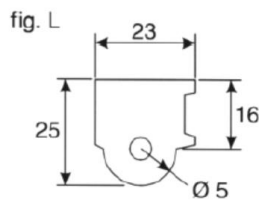

Одно- и двусторонние распределители

5422810
kg. 1,225

5422800
kg. 0,650

5422811
kg. 1,900

5422801
kg. 0,930

Кол-во	резьба	крепление		код	профиль
		A	B		
1		42	20	0071001	L
2		63	41	0071002	
3		84	62	0071003	
4	C 12X1 D 1/8 GAS	105	83	0071004	
5		126	104	0071005	
6		147	125	0071006	
7		168	146	0071007	
8		189	167	0071008	

Кол-во	резьба	крепление		код	профиль
		A	B		
1		40	26	0725001	L
2		70	56	0725002	
3	C 12X1 D 1/4 GAS	100	86	0725003	
4		130	116	0725004	
5		160	146	0725005	
6		190	176	0725006	

Кол-во	резьба	крепление		код	профиль
		A	B		
2		42	30	0072001	N
4	C 12X1 D 1/8 GAS	63	51	0072002	
6		84	72	0072003	
8		105	93	0072004	