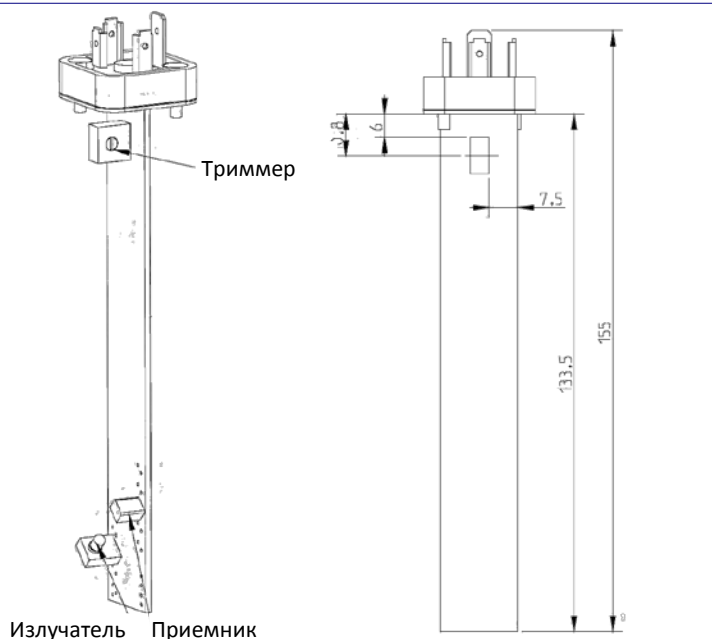

ГАБАРИТЫ

Таблица подключений

1	V+ (8÷28 Vdc)
2	V- (GND)
3	Out N
→	Out P

ТЕХНИЧЕСКАЯ ИНФОРМАЦИЯ

ТЕХНИЧЕСКАЯ ИНФОРМАЦИЯ	
Питание	8 ÷ 28 Vdc
Защита от КЗ на выходе	Да
Выходные сигналы	PNP; NPN 1,7 А
Указатель LED	Зеленый
Рабочая температура	-20 ÷ +70 °С
Материал	Ветронит FR4 – Поверхностная обработка HASL