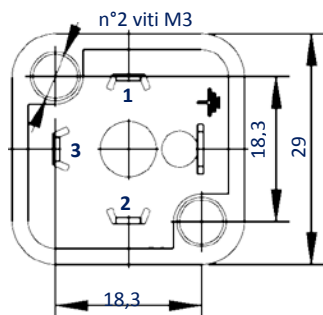

ГАБАРИТЫ

Таблица подключений

1	V+ (8÷28 Vdc)
2	V- (GND)
3	Out N
→	Out P

ТЕХНИЧЕСКАЯ ИНФОРМАЦИЯ

ТЕХНИЧЕСКАЯ ИНФОРМАЦИЯ	
Питание	8 ÷ 28 Vdc
Защита от КЗ на выходе	Да
Выходные сигналы	PNP; NPN 1,7 А
Указатель LED	Зеленый
Рабочая температура	-20 ÷ +70 °С
Материал	Ветронит FR4 – Поверхностная обработка HASL