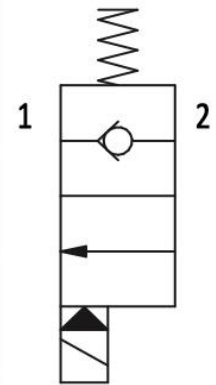

SHUT-OFF EL VAL 2 NC SISTEMA DE LUBRICACIÓN PROGRESIVO PROGRAMABLE

ESQUEMA
HIDRÁULICO

Las válvulas **SHUT-OFF EV-2** están compuestas por una electroválvula de 2 vías "NC" y por una base que se aplica directamente en la entrada de los distribuidores progresivos.

DIMENSIONES

CARACTERÍSTICAS TÉCNICAS	
Presión	400 Bar
Lubricante	Grasa Máx. NLGI2
Temperatura	De -20°C a +80°C
Tensión	24 V DC
Potencia	22W
Grado de protección	IP54
Roscado Ingreso	1/8" BSP

INFORMACIÓN SOBRE EL PEDIDO