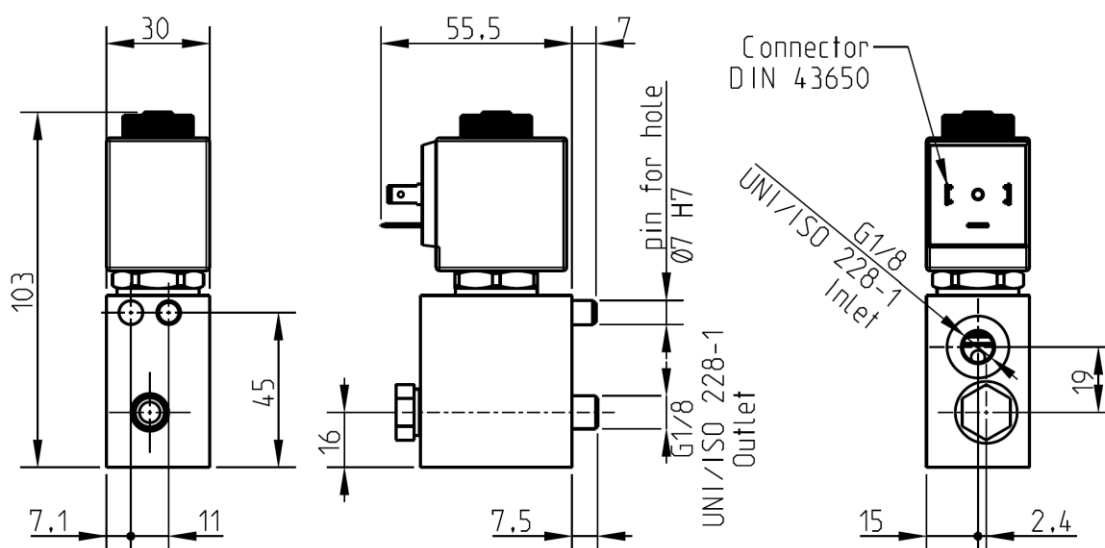

La válvula "SHUT OFF" le permite a cada sección de la instalación recibir el lubricante directamente de la línea principal.

EJEMPLO DE APLICACIÓN

Cada sección de la instalación recibe directamente el lubricante desde la línea principal a través de una válvula "SHUT OFF" dirigida por un aparato con temporizador o con contador de ciclos.

DIMENSIONES

CARACTERÍSTICAS TÉCNICAS	
Presión	400 Bar
Lubricante	Grasa Máx. NLGI2
Temperatura	De -20°C a +80°C
Tensión	24 V DC
Potencia	22W
Grado de protección	IP54
Roscado Ingreso	1/8" BSP

INFORMACIÓN SOBRE EL PEDIDO