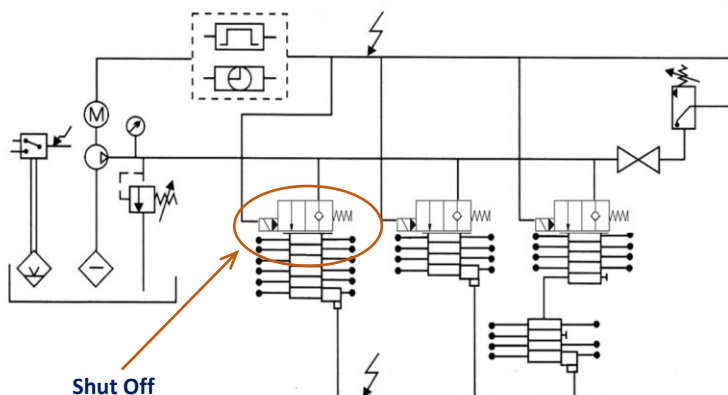

Con las válvulas "SHUT OFF" es posible programar, mediante el específico aparato eléctrico de mando, la cantidad de lubricante y los intervalos de lubricación en función de las necesidades de las diferentes partes de la máquina.

- **PRESIÓN OPERATIVA HASTA 400 BAR**

Puede funcionar con grasas densas (NLGI2) con una presión de 400 bar.

- **REDUCCIÓN DE LAS PÉRDIDAS DE CARGA PROGRESIVAS**

Se pueden realizar instalaciones grandes, con mínimas caídas de presión, conservando las características fundamentales de los dosificadores progresivos en lo que respecta a la dosificación del lubricante y el control de la instalación.

La válvula "SHUT OFF" le permite a cada sección de la instalación recibir el lubricante directamente de la línea principal.

EJEMPLO DE APLICACIÓN

Cada sección de la instalación recibe directamente el lubricante desde la línea principal a través de una válvula "SHUT OFF" dirigida por un aparato con temporizador o con contador de ciclos.

DIMENSIONES

CARACTERÍSTICAS TÉCNICAS	
Presión	400 Bar
Lubricante	Grasa Máx. NLGI2
Temperatura	De -20°C a +80°C
Tensión	24 V DC
Potencia	22W
Grado de protección	IP54
Roscado Ingreso	1/8" BSP

INFORMACIÓN SOBRE EL PEDIDO